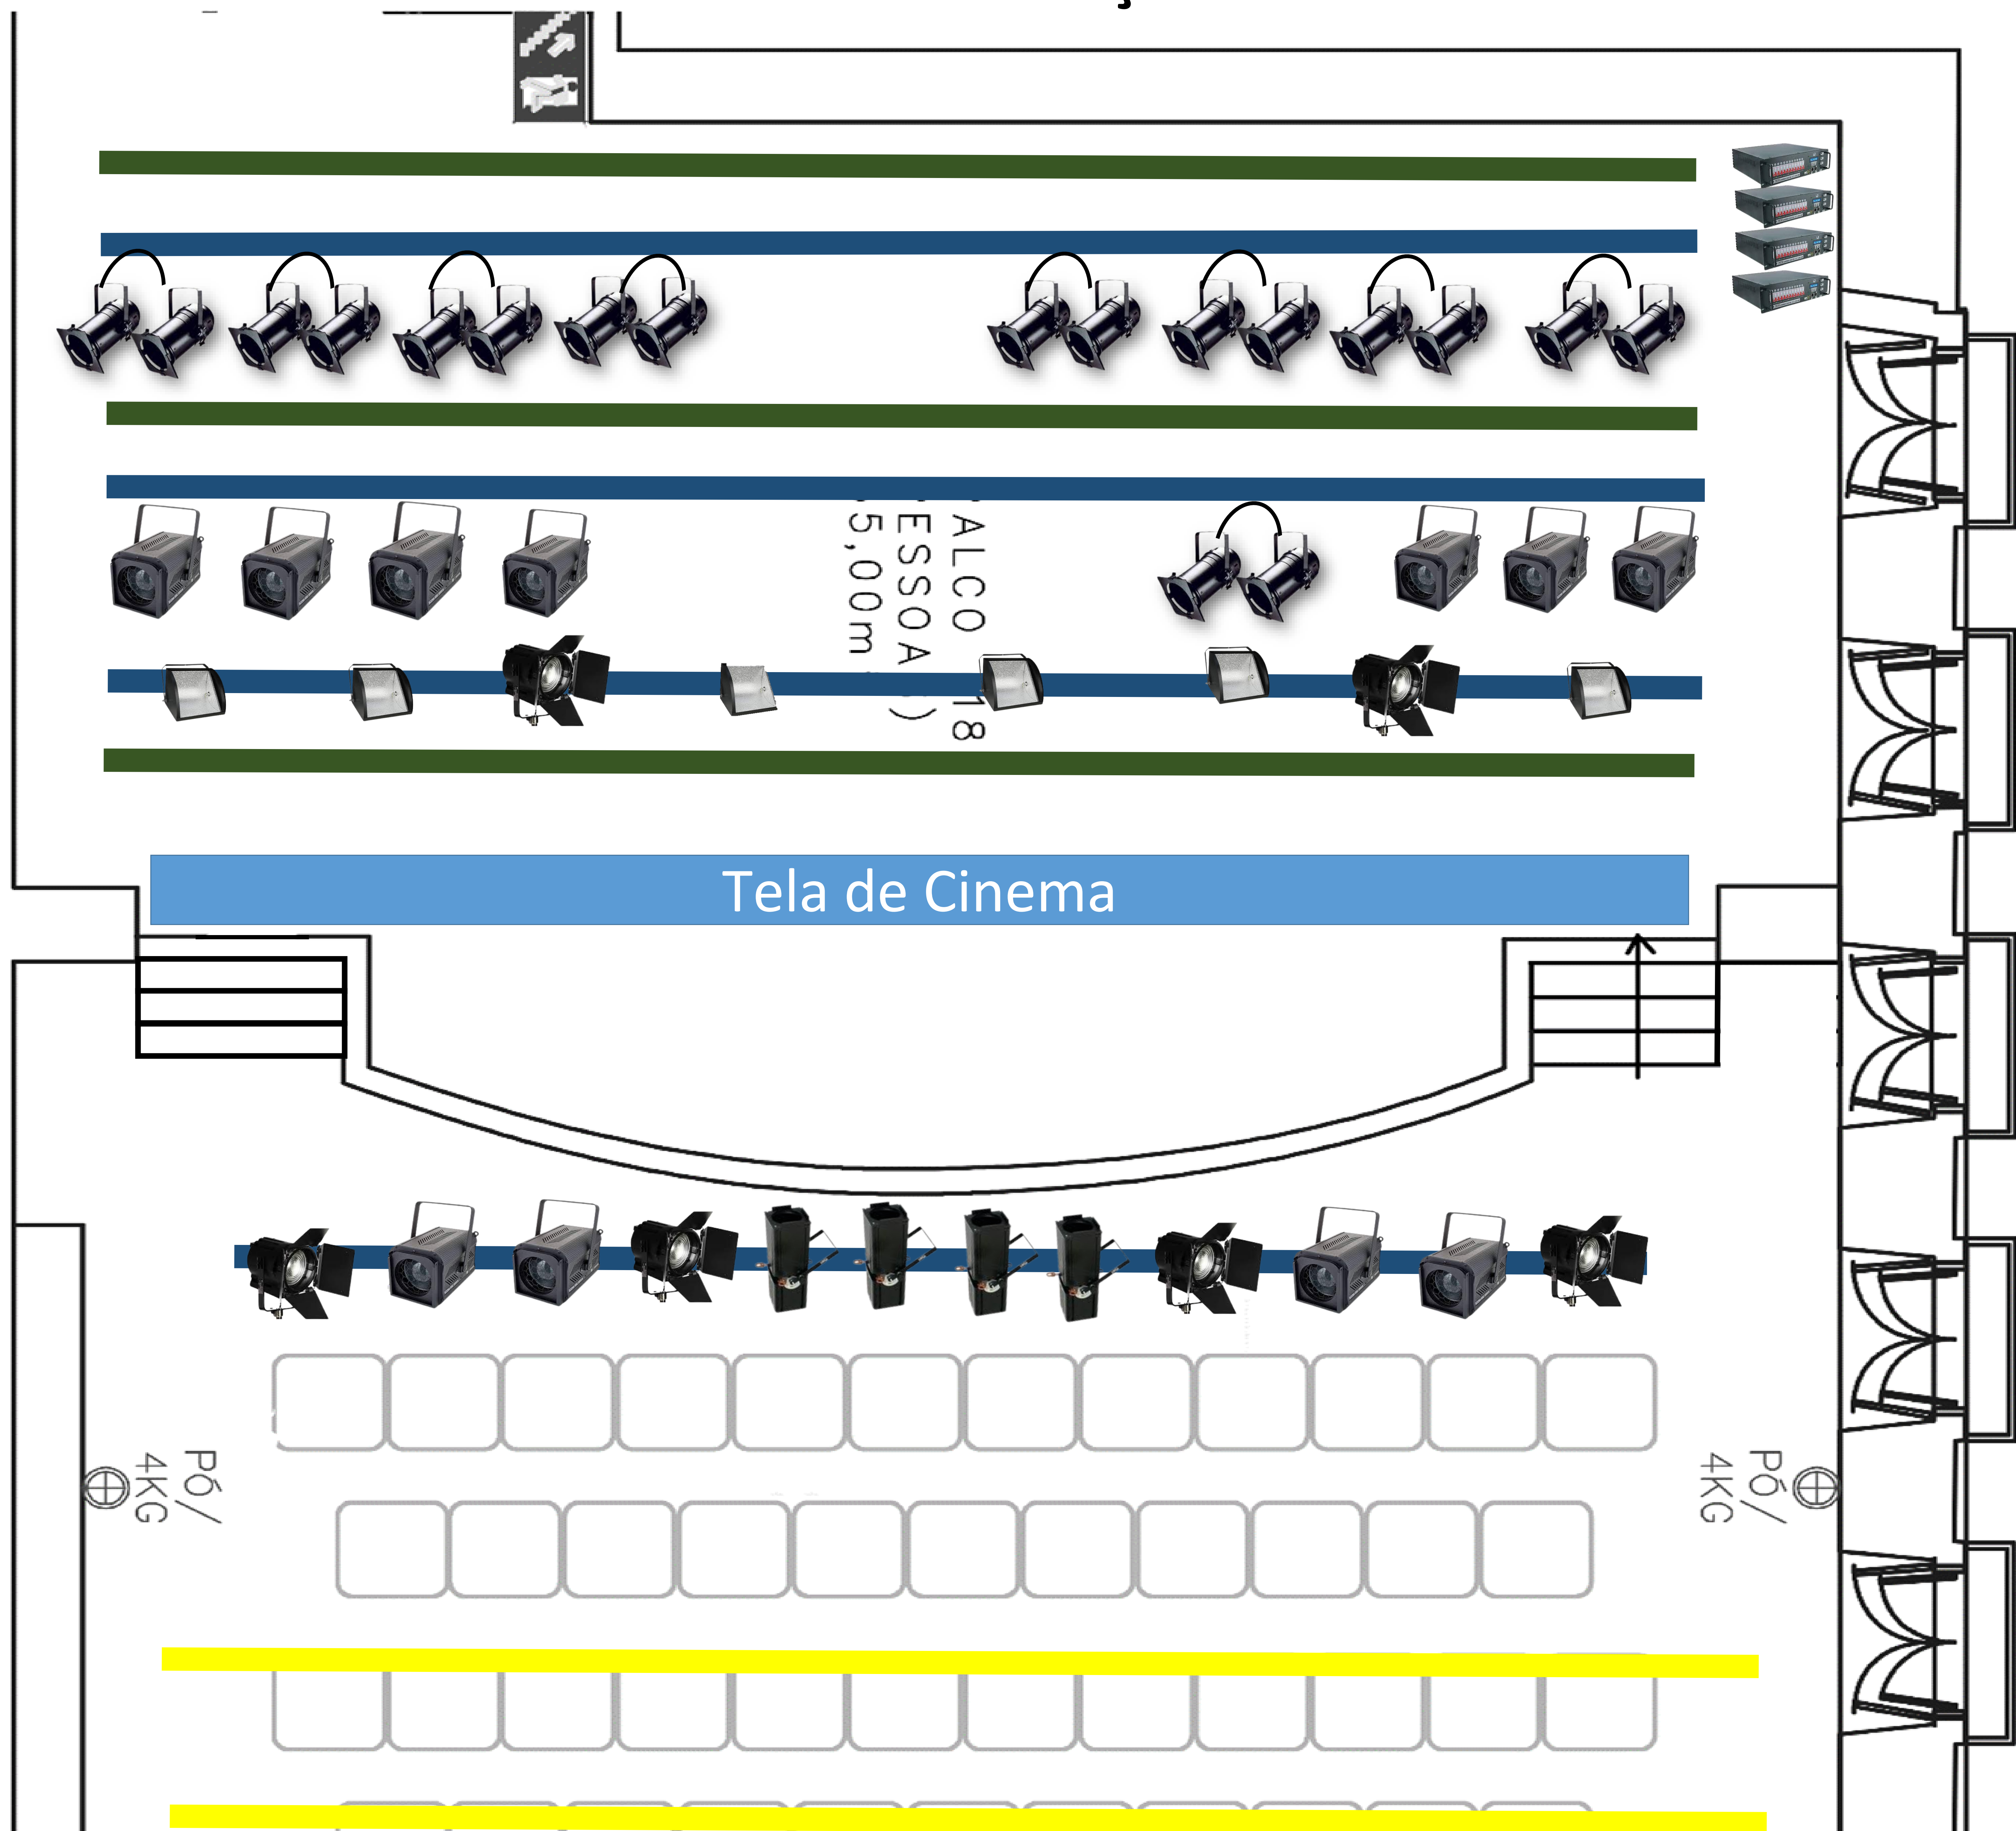

Theatro Cinema Guarany

Rider Iluminação

Linha azul: Vara de iluminação 4 unidades (03 com 08 canais cada e 01 com 12 canais)

Linha verde: Vara de cenário (3 unidades)

Linha amarela: Vara de iluminação plateia

Tela de Cinema aprox.: 4x8m Tela de Cinema retrátil

 **Dimmer de Iluminação**
Verdes: Em uso (4 Unidades)

 **Mesa de iluminação DMX de 48 canais**
Croma Efekt CROMA48DIM *

 **06 Refletor PAR LED SLIM (Ñ dimerizados)**

 **06 Refletor Fresnel com bandor**

 **14 Refletores Par 64**

 **07 Refletor elipsoidal**

 **06 Set Ligth**

 **15 Refletores Plano convexo**

OBS: As disposições dos refletores são meramente demonstrativo
*mesa com limitações técnicas para gravação de cena. Consultar Equipe para mais informações

saída
camarins

PALCO (18
PESSOAS)
55,00m²

Plateia com
110 acentos

PLATEIA (140
PESSOAS)
13,4,00m

Acessos
Principais

Escadas de
acesso

plataforma de
acessibilidade
Elevador

0